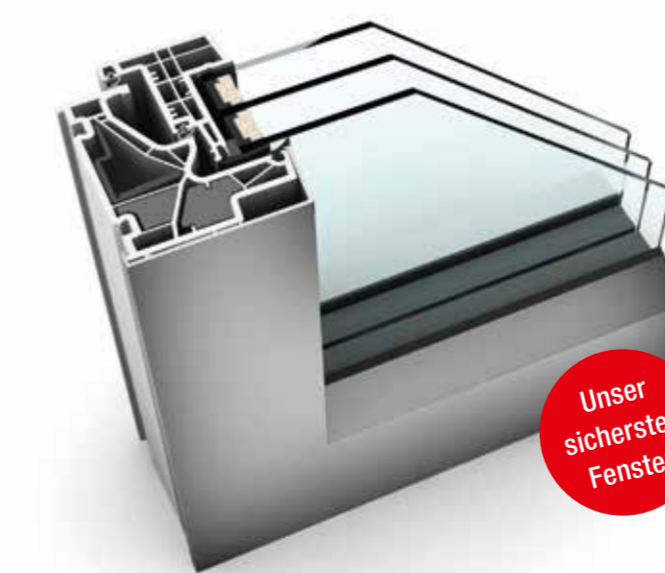

4. WÄRMESCHUTZ

Die im Fensterrahmen eingebaute Dämmung sorgt für ausgezeichnete U-Werte.

I-tec Verglasung

I-tec Beschattung

I-tec Lüftung

I-tec Insulation

KF 500 – INNOVATIVES DESIGN MIT KNOW-HOW

Im Flügel des Kunststoff- bzw. Kunststoff/Aluminium-Fensters KF 500 verbirgt sich die revolutionäre I-tec Verriegelung, die ein Aushebeln des Fensters unmöglich macht – konkurrenzlos in der Branche. Zusätzlich kann das KF 500 mit der I-tec Lüftung, einem im Fensterrahmen integrierten Lüftungssystem, ausgestattet werden.